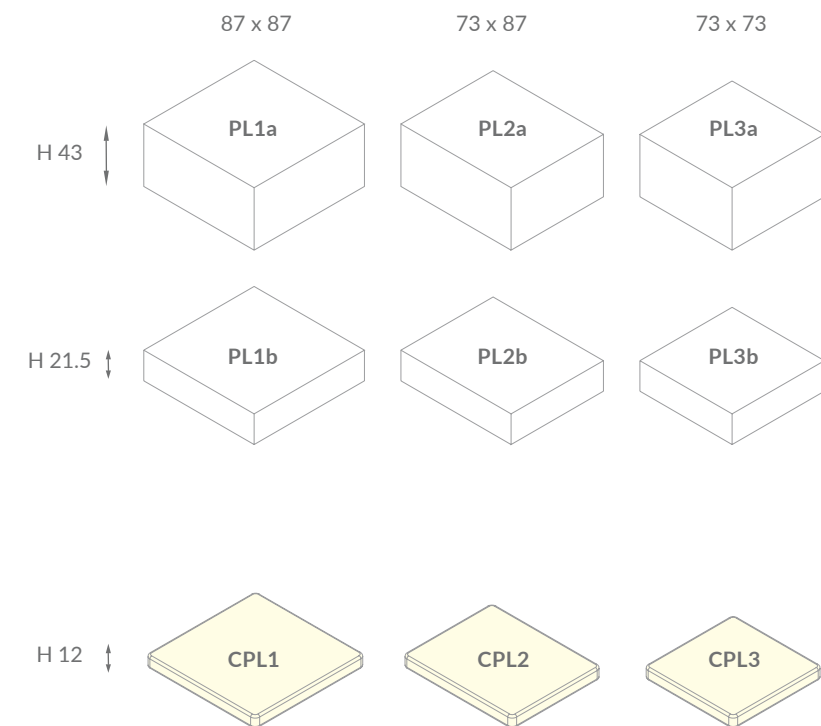

# PLAYA LIVING

**DIMENSIONI DISPONIBILI (cm.) AVAILABLE SIZES DIMENSIONS DISPONIBLES**

**COLORI DISPONIBILI AVAILABLE COLORS COLORIS DISPONIBLES**

**Fibra sintetica intrecciata**  
handwoven fiber | Fibre synthétique tressée