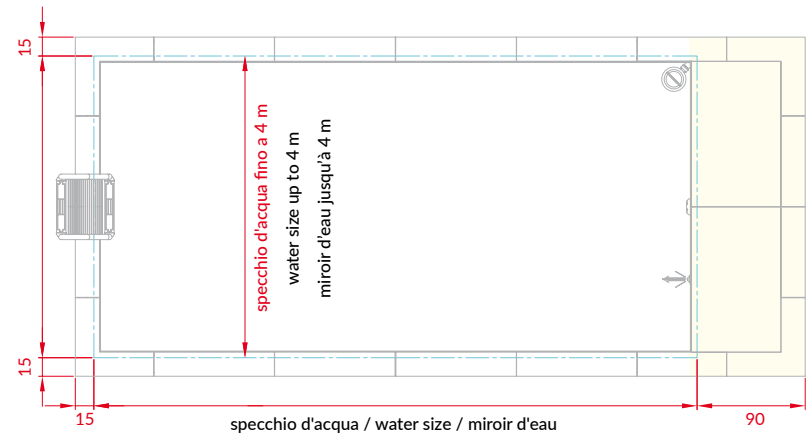

Disponibile nelle dimensioni specchio d'acqua: 2,5x5 m. 3x5 m. 3x6 m.

## DIVA LTI - CARATTERISTICHE

characteristics | caractéristiques

Vano tecnico a bordo vasca per piscine Dolcevita Diva con larghezza specchio d'acqua 2,5 - 3 - 4 m.

Technical compartment by the pool for Dolcevita Diva with water size width 2,5 - 3 - 4 m

Compartment technique au bord du bassin pour piscines Dolcevita Diva avec largeur du miroir d'eau 2,5 - 3 - 4 m